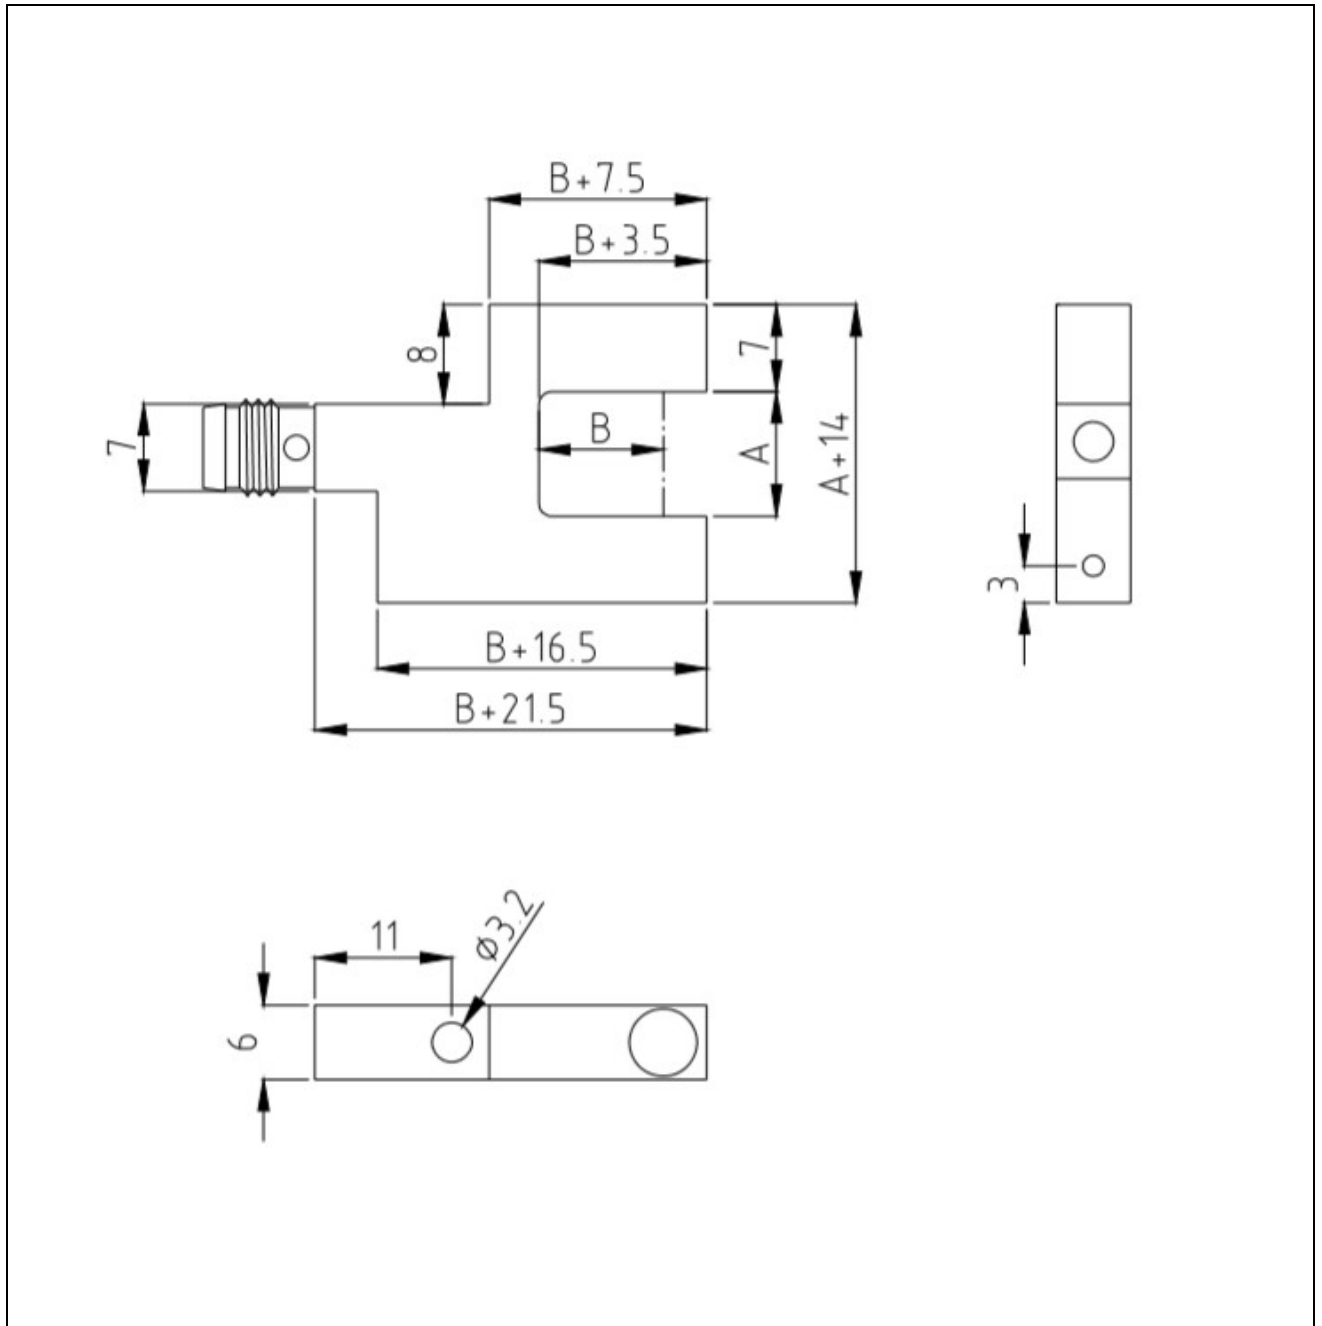

Gabellichtschränke

Baureihe: GD 5x10S 10x10S

GD 5x10S 10x10S

5101 9xxx

Feb-21

Maßzeichnung

Änderungen vorbehalten

TRsystems GmbH, Systembereich

UNIDOR

Freiburger Straße 3

75179 Pforzheim

Tel. +49 (0) 7231 3152-0

unidor@trsystems.de

www.unidor.de

Gabellichtschränke

Baureihe: GD 5x10S 10x10S

GD 5x10S 10x10S

5101 9xxx

Feb-21

Belegungen

M16, 7pol (5003 0205 0000)

Farbe	Pin	Funktion
-	1	n.c.
-	2	Brücke nach 3
-	3	Brücke nach 2
weiß oder schwarz	4	Signal
blau	5	GND 0V
braun	6	UB
-	7	n.c.

M12, 4pol (6200 0627)

Farbe	Pin	Funktion
braun	1	UB
-	2	n.c.
blau	3	GND 0V
weiß oder schwarz	4	Signal

M8, 3pol (6200 01569)

Farbe	Pin	Funktion
braun	1	UB
weiß oder schwarz	4	Signal
blau	3	GND 0V

Änderungen vorbehalten

TRsystems GmbH, Systembereich

UNIDOR

Freiburger Straße 3

75179 Pforzheim

Tel. +49 (0) 7231 3152-0

unidor@trsystems.de

www.unidor.de