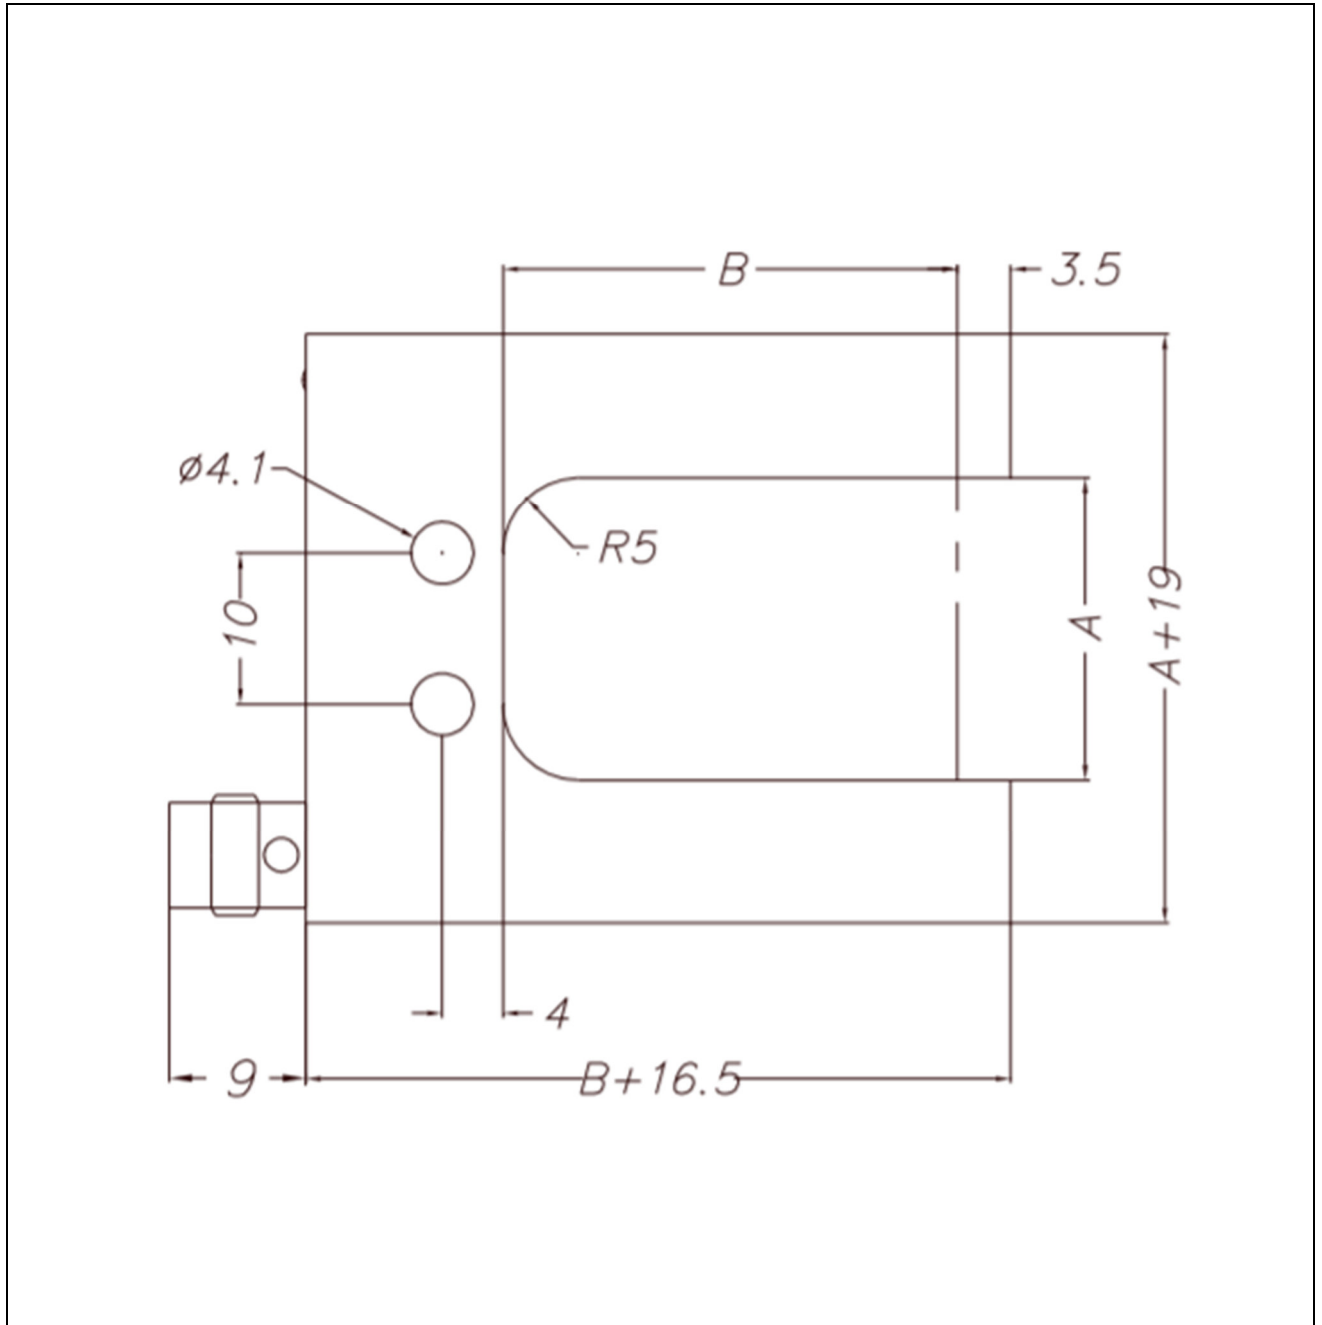

Gabellichtschränke

Baureihe: GLE

Maßzeichnung

GLE

5003 060x 0000

Feb-21

Änderungen vorbehalten

TRsystems GmbH, Systembereich

UNIDOR

Freiburger Straße 3

75179 Pforzheim

Tel. +49 (0) 7231 3152-0

unidor@trsystems.de

www.unidor.de

Gabellichtschränke

Baureihe: GLE

GLE

5003 060x 0000

Feb-21

Belegungen

M16, 7pol (6410 4003 xxxx)

Farbe	Pin	Funktion
-	1	n.c.
-	2	Brücke nach 3
-	3	Brücke nach 2
weiß oder schwarz	4	Signal
blau	5	GND 0V
braun	6	UB
-	7	n.c.

M12, 4pol (6200 0627)

Farbe	Pin	Funktion
braun	1	UB
-	2	n.c.
blau	3	GND 0V
weiß oder schwarz	4	Signal

M8, 3pol (6200 01569)

Farbe	Pin	Funktion
braun	1	UB
weiß oder schwarz	4	Signal
blau	3	GND 0V

Änderungen vorbehalten

TRsystems GmbH, Systembereich
UNIDOR
Freiburger Straße 3
75179 Pforzheim
Tel. +49 (0) 7231 3152-0
unidor@trsystems.de
www.unidor.de